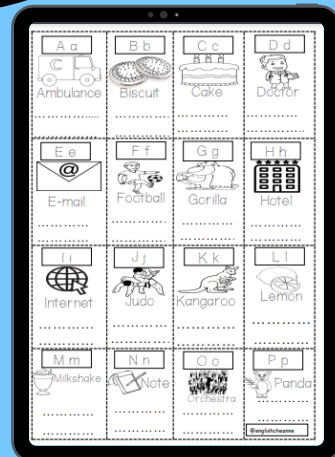

My Weekly Plan (19-23 September)

1

2

3

4

Alfabe Oyunları
(müzikli)
JUMPING LETTERS

6

Alfabe (Büyük harf-küçük harf farkındalığı)
Eşleştirme oyunları